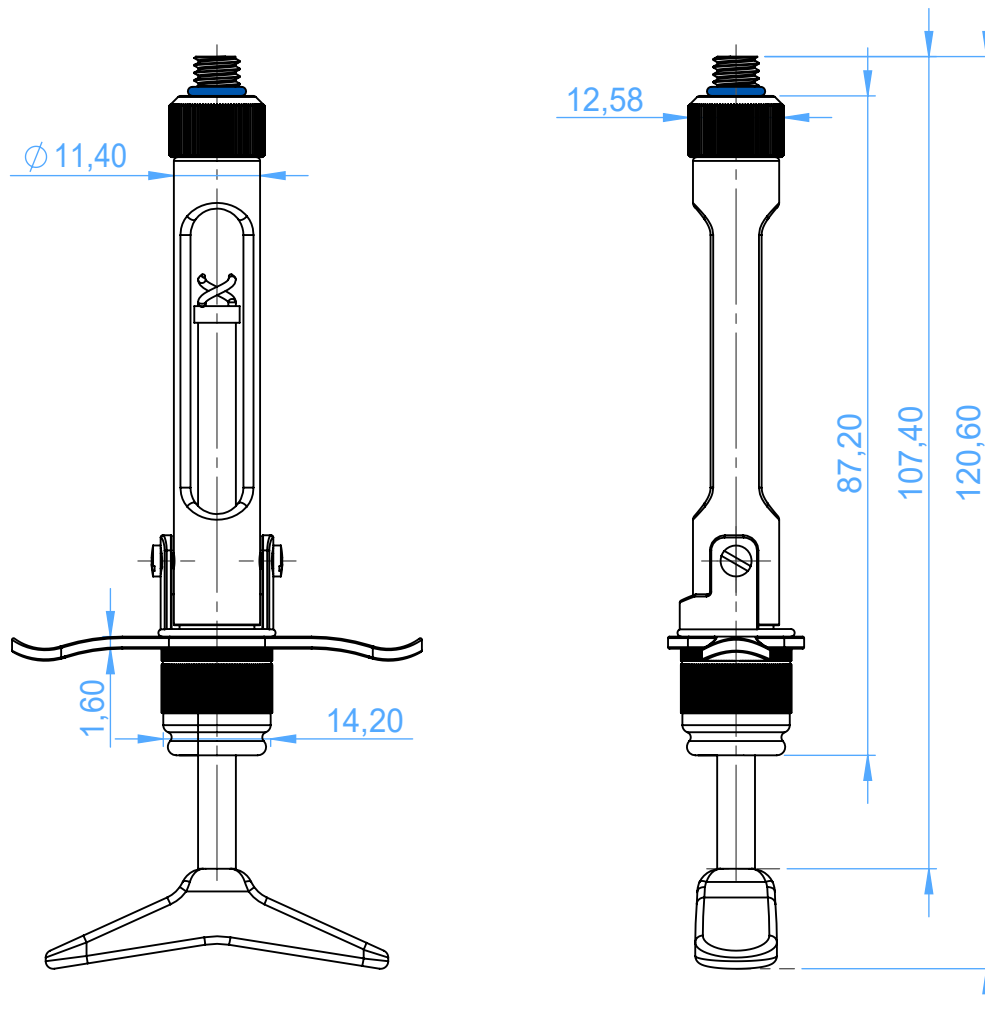

0480-3 - SYRINGES cork screw tip / Siringhe puntale a cavatappi

1.8 ml cartridge  
metric thread

SCALE 1:1